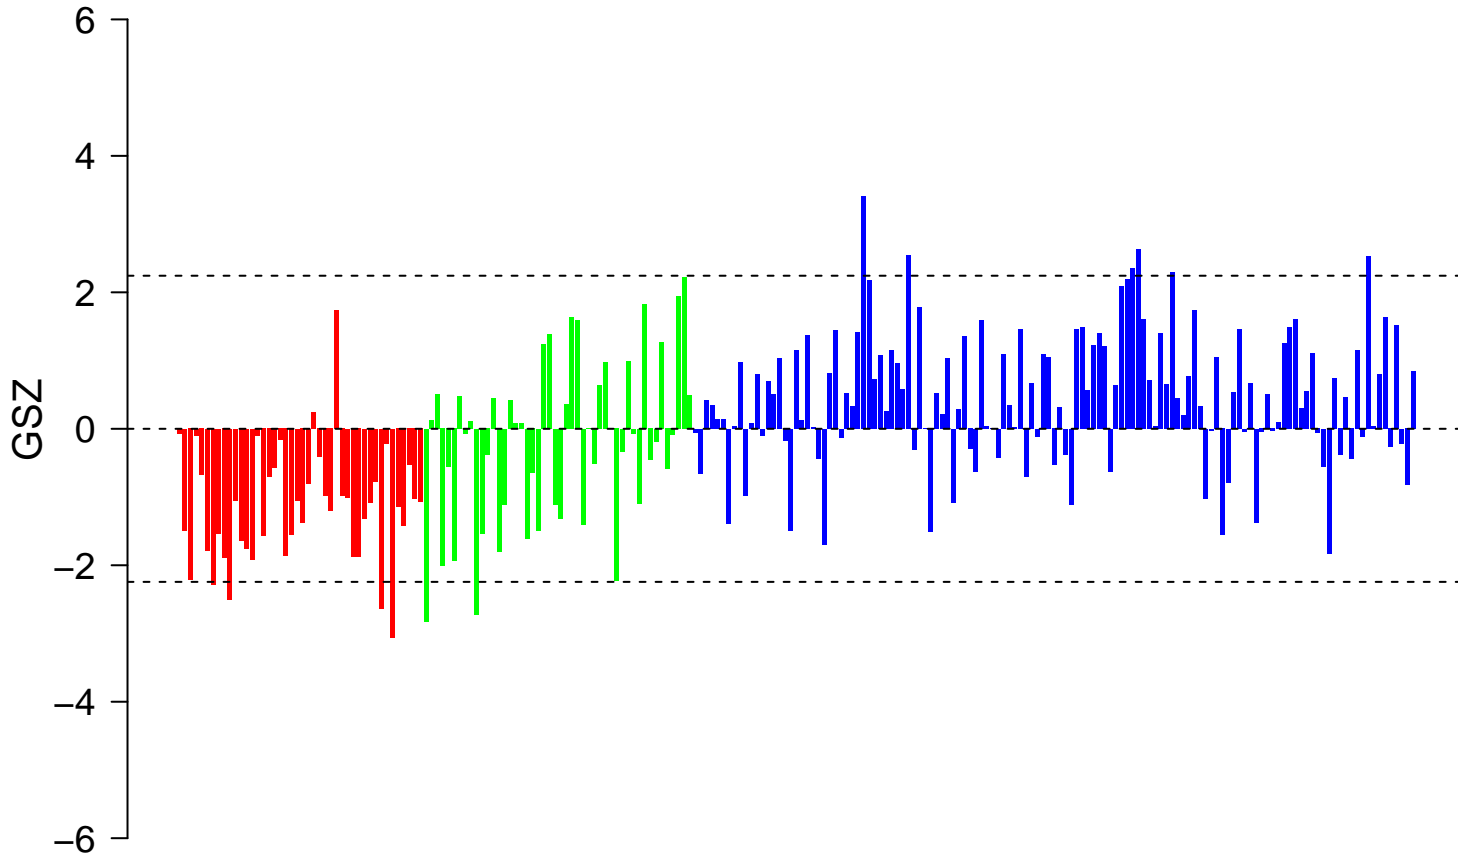

# MCCLUNG\_DELTA\_FOSB\_TARGETS\_8WK

# MCCLUNG\_DELTA\_FOSB\_TARGETS\_8WK

■ on  
■ -  
□ off